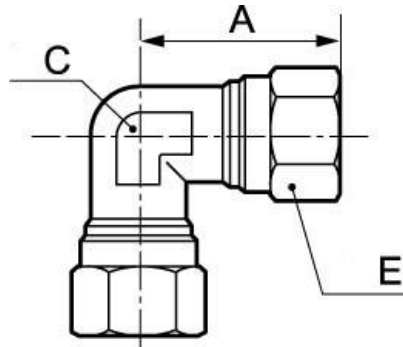

Equal elbow - RO6

For tube OD (mm)

4

Max operating pressure

60 bar

Temperature

-40°C to +240°C

Construction

Nickel-plated brass

Description

Reference	For tube OD (mm)
RO6 4	4
RO6 6	6
RO6 8	8
RO6 10	10

Reference	For tube OD (mm)
RO6 12	12

Dimensions			
Reference	A mm	C mm	E mm
RO6 4	21.5	9	10
RO6 6	22	9	12
RO6 8	24	11	14
RO6 10	32	13	19
RO6 12	33.5	15	22