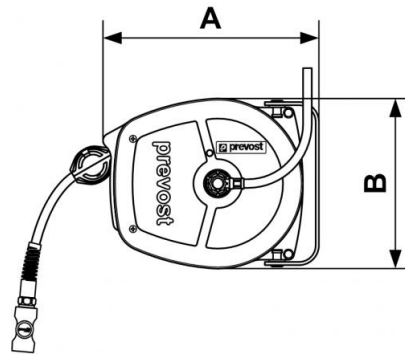

DSF Series - small - Polyurethane hose polyester base

| Description | | | | | | |
|-----------------------|------------|------------|---------|-------------------|-------------------|-------------|
| Reference | ID/OD (mm) | Length (m) | Coupler | Flow rate (l/min) | Swivel inlet (mm) | Weight (kg) |
| DSF 0805BS | 8 x 11 | 5 | BSI 06 | 650 | 8 x 11 | 3 |
| DSF 1003BS | 10 x 14 | 3 | BSI 06 | 750 | 10 x 14 | 3 |
| DSF 0805ES | 8 x 11 | 5 | ESI 07 | 650 | 8 x 11 | 3 |
| DSF 1003ES | 10 x 14 | 3 | ESI 07 | 1100 | 10 x 14 | 3 |
| DSF 0805IS | 8 x 11 | 5 | ISI 06 | 650 | 8 x 11 | 3 |
| DSF 1003IS | 10 x 14 | 3 | ISI 06 | 833 | 10 x 14 | 3 |
| DSF 0805CS | 8 x 11 | 5 | CSI 06 | 650 | 8 x 11 | 3 |

| Reference | ID/OD (mm) | Length (m) | Coupler | Flow rate (l/min) | Swivel inlet (mm) | Weight (kg) |
|-----------------------|------------|------------|---------|-------------------|-------------------|-------------|
| DSF 1003CS | 10 x 14 | 3 | CSI 06 | 833 | 10 x 14 | 3 |

Dimensions

| Reference | A mm | B mm |
|-------------------|------|------|
| DSF 0805BS | 275 | 218 |
| DSF 1003BS | 275 | 218 |
| DSF 0805ES | 275 | 218 |
| DSF 1003ES | 275 | 218 |
| DSF 0805IS | 275 | 218 |
| DSF 1003IS | 275 | 218 |
| DSF 0805CS | 275 | 218 |
| DSF 1003CS | 275 | 218 |