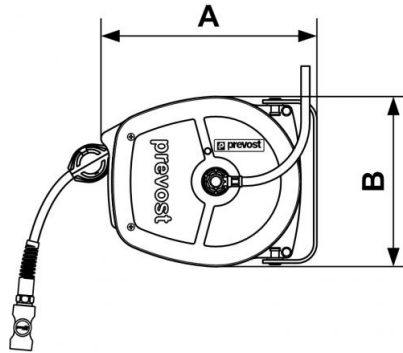

DSF Series - small - Polyurethane hose polyester base

Description						
Reference	ID/OD (mm)	Length (m)	Coupler	Flow rate (l/min)	Swivel inlet (mm)	Weight (kg)
DSF 0805BS	8 x 11	5	BSI 06	650	8 x 11	3
DSF 1003BS	10 x 14	3	BSI 06	750	10 x 14	3
DSF 0805ES	8 x 11	5	ESI 07	650	8 x 11	3
DSF 1003ES	10 x 14	3	ESI 07	1100	10 x 14	3
DSF 0805IS	8 x 11	5	ISI 06	650	8 x 11	3
DSF 1003IS	10 x 14	3	ISI 06	833	10 x 14	3
DSF 0805CS	8 x 11	5	CSI 06	650	8 x 11	3

Reference	ID/OD(mm)	Length (m)	Coupler	Flow rate (l/min)	Swivel inlet (mm)	Weight(kg)
DSF 1003CS	10 x 14	3	CSI 06	833	10 x 14	3

Dimensions		
Reference	A mm	B mm
DSF 0805BS	275	218
DSF 1003BS	275	218
DSF 0805ES	275	218
DSF 1003ES	275	218
DSF 0805IS	275	218
DSF 1003IS	275	218
DSF 0805CS	275	218
DSF 1003CS	275	218